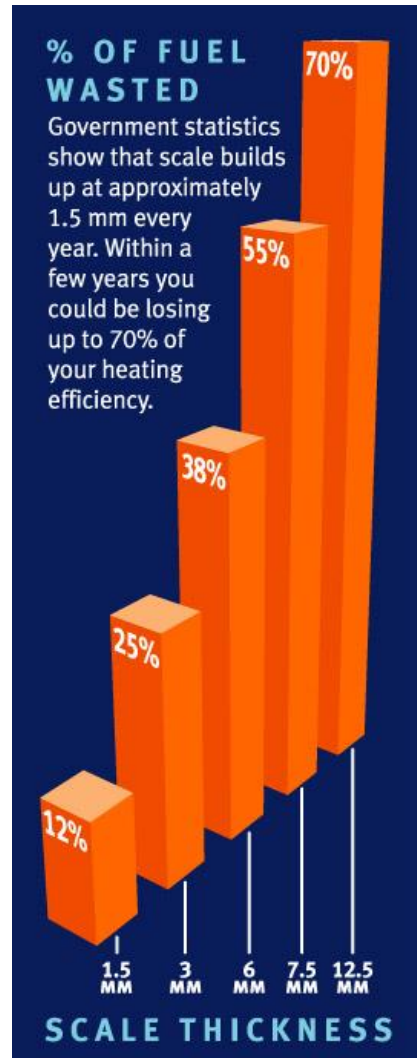

Less scale improves heating efficiency = **lower heating bills**

- Softlux 10ltr
- Softlux 14ltr
- Softlux 20ltr
- Softlux 25ltr